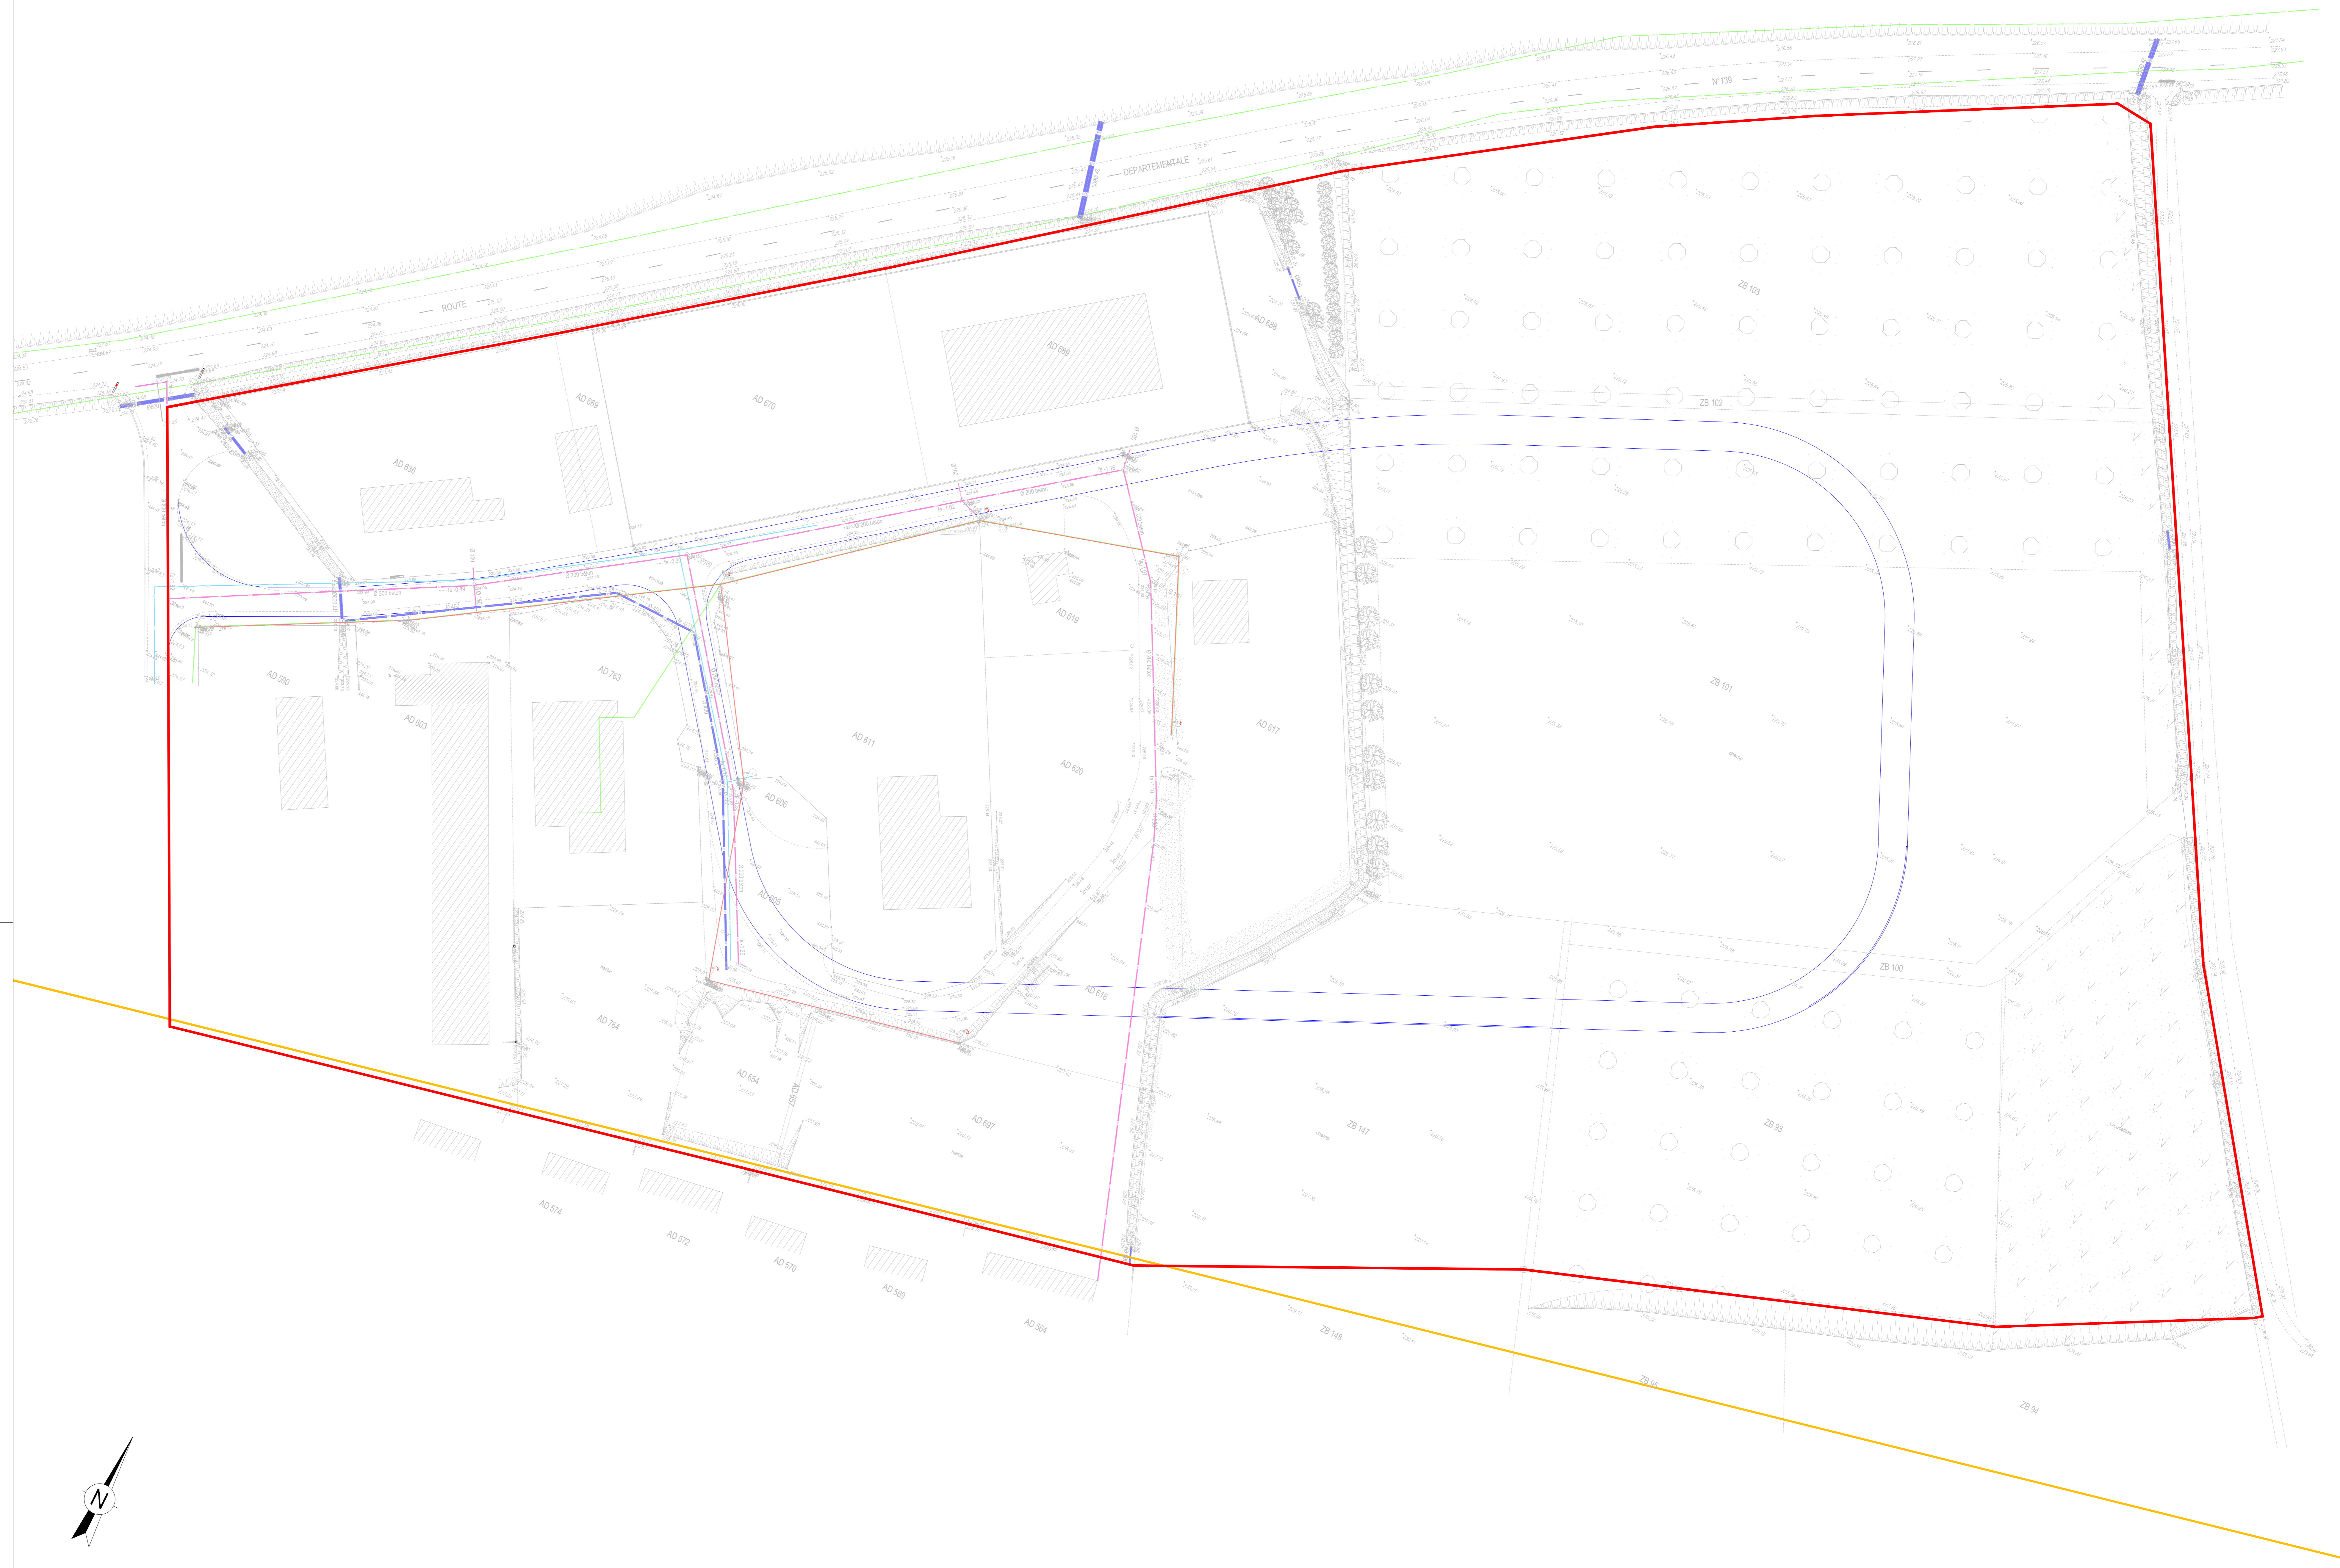

LEGENDE

- RESEAU EAUX USEES
- RESEAU EAUX PLUVIALES
- RESEAU EAU POTABLE
- RESEAU ERDF BT AERIEN
- RESEAU ORANGE AERIEN

MAITRISE D'OUVRAGE

MAITRISE D'OUVRAGE

MORAS-EN-VALLOIRE

Zone d'Activité du Val d'Or

PERMIS D'AMENAGER

PA8.5 Plan des réseaux existants

Indices		Etabli		Vérfié		Validé	
Ind.	Date	Libellé	Initiales	Visa	Initiales	Visa	Initiales
O	26/06/19	Première édition	CMI		AF		AF
A	05/11/19	Mise à jour PA instruction	CPO		AE		AF
B							
C							
D							
E							
F							

Fichier informatique :	Echelle H.	Echelle V.	Format	Folio
Moras-ASP-Vue en plan_PA.dwg	1/500	1/500	1300x800	

SEG	16-2339	PA	VP	RE	PA8.5	A
Emetteur	Numéro d'affaire	Phase	Type	Thème	Numéro	Indice